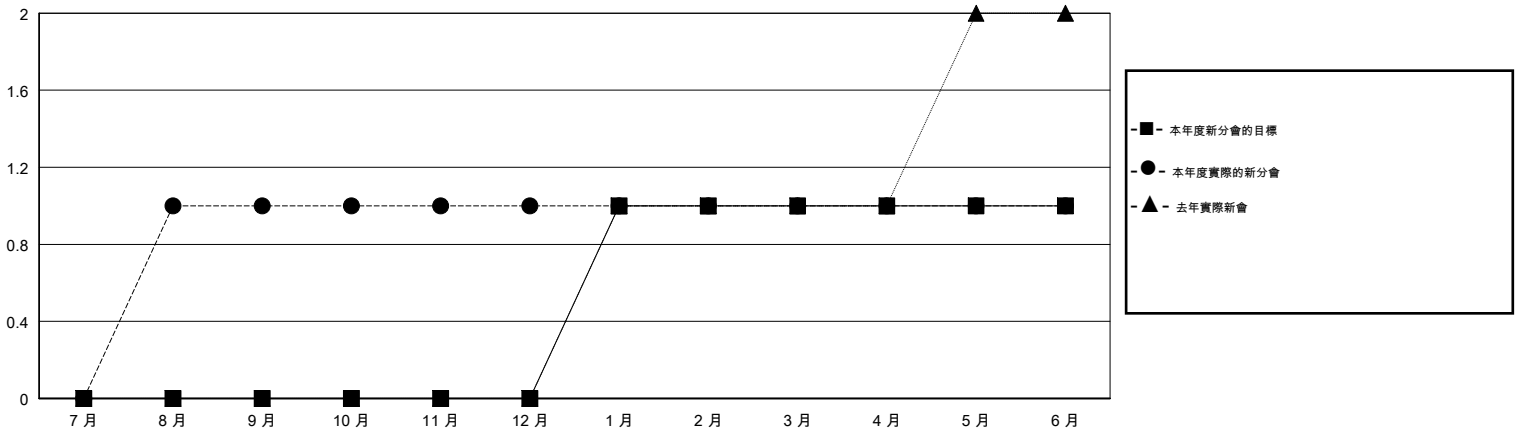

# MONTHLY MEMBERSHIP PROGRESS REPORT

District 300B1

Results as of: 06/30/2018

GMT: PEI-JEN CHEN

地點 REP OF CHINA

GMT憲章區

分會			
成果 2017-2018			
季	新分會目標	新會	會員流失的分會
7月/8月/9月	0	1	0
10月/11月/12月	0	0	0
1月/2月/3月	1	0	0
4月/5月/6月	0	0	0

位會員@每位須繳			
成果 2017-2018			
季	會員淨增長目標	實際會員增長數	實際退會會員 (包括轉會)
7月/8月/9月	0	286	342
10月/11月/12月	0	8	37
1月/2月/3月	30	87	58
4月/5月/6月	-10	25	407

目標與實際新會累積

目標和實際會員累積

已取消的分會: 0

51 CLUBS OF 68 增添1位或以上的新會員

性別分佈

男 2,050 (79.40%)  
女 532 (20.60%)