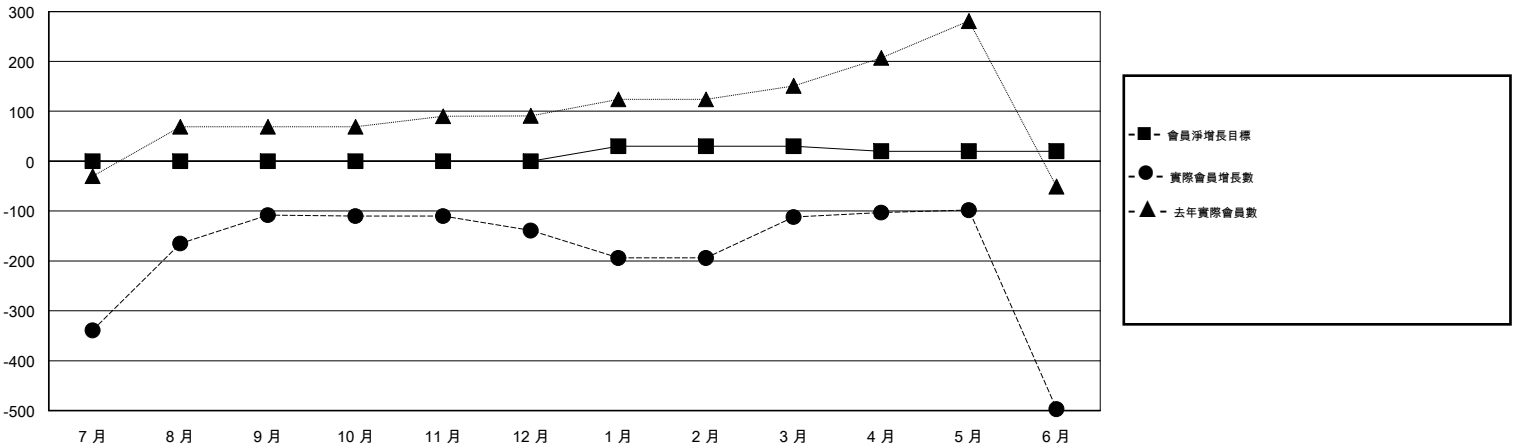

# MONTHLY MEMBERSHIP PROGRESS REPORT

District 300B1

Results as of: 06/30/2018

GMT: PEI-JEN CHEN

地點 REP OF CHINA

GMT憲章區

分會			
成果 2017-2018			
季	新分會目標	新會	會員流失的分會
7月/8月/9月	0	1	0
10月/11月/12月	0	0	0
1月/2月/3月	1	0	0
4月/5月/6月	0	0	0

位會員@每位須繳			
成果 2017-2018			
季	會員淨增長目標	實際會員增長數	實際退會會員 (包括轉會)
7月/8月/9月	0	286	342
10月/11月/12月	0	8	37
1月/2月/3月	30	87	58
4月/5月/6月	-10	25	407

目標與實際新會累積

目標和實際會員累積

已取消的分會: 0

51 CLUBS OF 68 增添1位或以上的新會員

性別分佈

男 2,050 (79.40%)  
女 532 (20.60%)